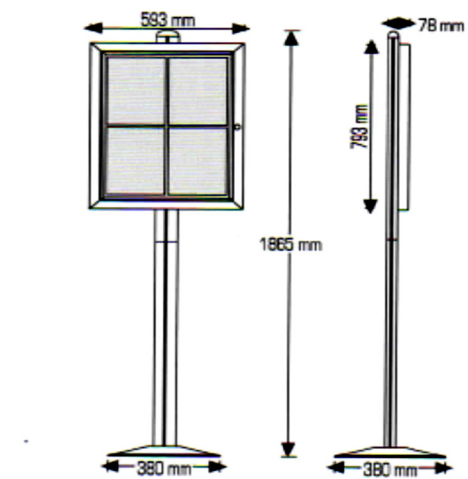

#### **Dimensions:**

Affiche : 4XA4 (480x660mm)

Cadre : 580x760mm

**Poids** : 6kg

**Conditionnement** : 1pcs/carton