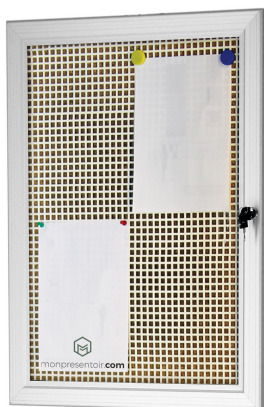

Vitrine Murale extérieure multi-fond(liège + métal)

VLM-EXT

Vitrine murale extérieure multi-fond (liège + métal)

Caractéristiques :

Matière : aluminium

Finition : anodisée

Multi-fond (liège + métal)

Fournie avec un jeu de clés

Dimensions:

Affiche :

4XA4 : 480x660mm

6XA4 : 480x980mm

Cadre :

4XA4 : 558x738mm

6XA4 : 558x1058mm

Poids : 9kg