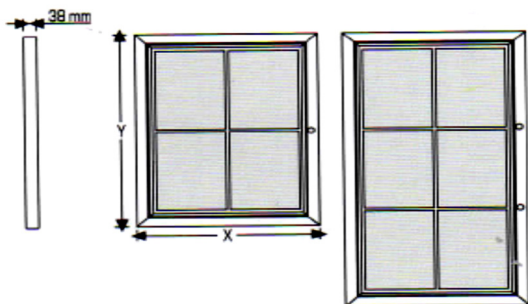

Vitrine Murale extérieure multi-fond(liège + métal)

VLM-EXT

Vitrine murale extérieure multi-fond (liège + métal)

Caractéristiques :

Matière : aluminium

Finition : anodisée

Multi-fond (liège + métal)

Fournie avec un jeu de clés

Dimensions:

Affiche :

4XA4 : 480x660mm

6XA4 : 480x980mm

Cadre :

4XA4 : 558x738mm

6XA4 : 558x1058mm

Poids : 9kg