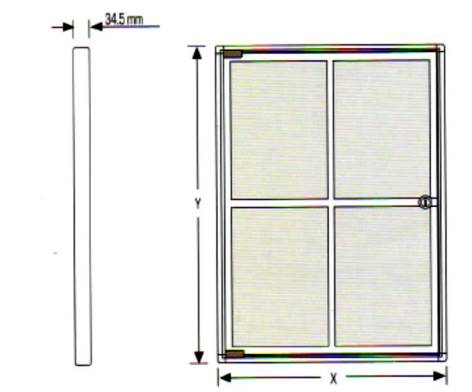

Vitrine Murale intérieure fond métal VM-INT

Vitrine murale intérieure fond métal

Caractéristiques :

Matière : aluminium

Finition : anodisée

Fond métal

Fournie avec un jeu de clé

Dimensions:

Affiche :

4XA4 (450x630mm)

6XA4 (670x630mm)

Cadre :

4XA4 (500x680mm)

6XA4 (720x680mm)

Poids : 9kg

Conditionnement : 1pcs/carton