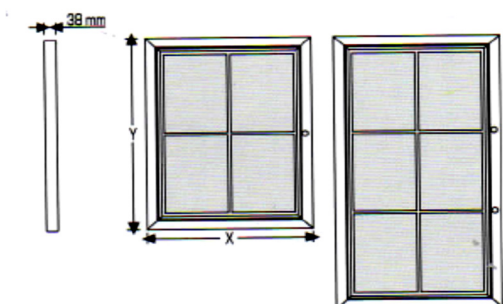

Vitrine Murale extérieure fond métal VM-EXT

Vitrine murale extérieure fond métal

Caractéristiques :

Matière : aluminium

Finition : anodisée

Fond métal

Fournie avec un jeu de clés

Dimensions:

Affiche :

4XA4 (480x660mm)

6XA4 (480 x 980mm)

Cadre :

4XA4 (558x738mm)

6XA4 (558 x 1058mm)

Poids: 9kg

Conditionnement : 1pcs/carton