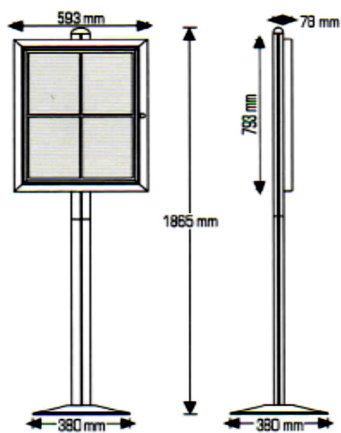

Vitrine fond liège pied simple VL-PS

Vitrine fond liège pied simple

Caractéristiques :

Matière : aluminium

Finition : anodisée

Fond liège

Pied simple

Fournie avec un jeu de clés

Dimensions :

affiche : 4XA4 (500x700mm)

Cadre : 600x800mm

Poids : 18kg

Conditionnement : 1pcs/carton