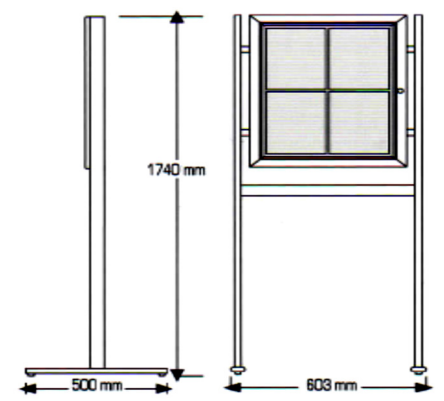

#### **Dimensions:**

Affiche : 4XA4 (480x660mm)

Cadre : 580x760mm

**Poids :** 11kg

**Conditionnement :** 1pcs/carton