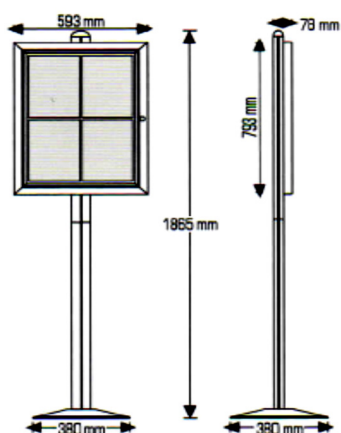

### **Vitrine fond liège pied simple**

#### **Caractéristiques :**

Matière : aluminium

Finition : anodisée

Fond liège

Pied simple

Fournie avec un jeu de clés

#### **Dimensions :**

affiche : 4XA4 (500x700mm)

Cadre : 600x800mm

Poids : 18kg

Conditionnement : 1pcs/carton