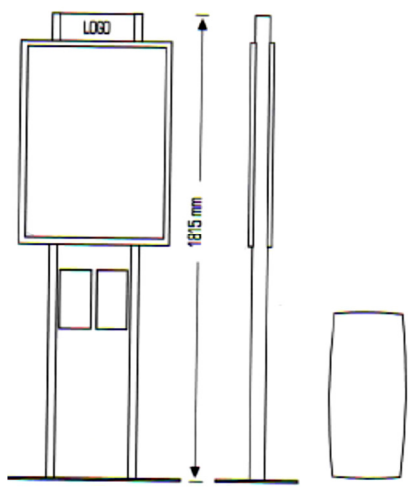

### **Totem de sol**

#### **Caractéristiques :**

Matière : aluminium

Finition : anodisée

Porte brochure plastique

#### **Dimensions :**

Hauteur : 1815mm

affichage :

A2 : 420x594mm

A1 : 594x841mm

**Poids :** 9kg

**Conditionnement :** 1pcs/carton