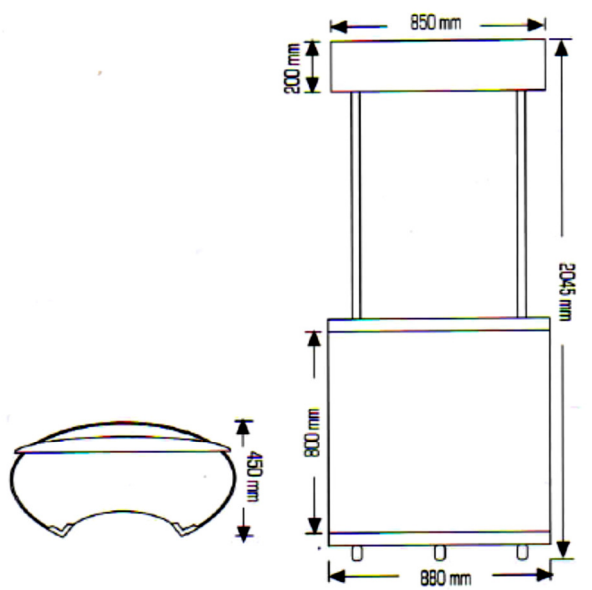

STAND OVALE - SO

Stand plastique ovale avec plateau intérieur

Caractéristiques :

Matière : Plastique blanc

Dimensions :

Poids : 11kg

Conditionnement : 1pcs par carton