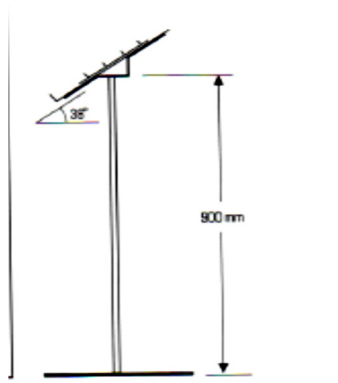

PUPITRE SANS PORTE BROCHURE

Pupitre sans porte brochure

Caractéristiques :

Matière : Aluminium

Finition : anodisée

Dimensions :

460x320x1000mm

Hauteur : 900mm

Poids : 9kg

Conditionnement : 1pcs/carton