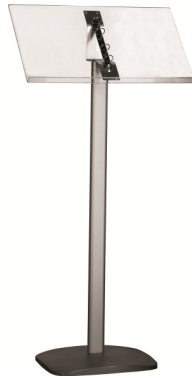

PUPITRE SANS PORTE BROCHURE

Pupitre sans porte brochure

Caractéristiques :

Matière : Aluminium

Finition : anodisée

Dimensions :

460x320x1000mm

Hauteur : 900mm