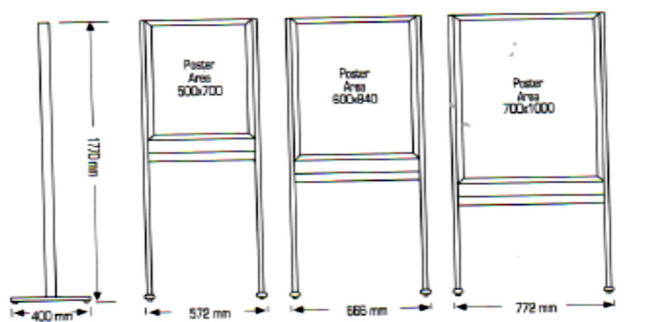

PRESENTOIR DE VISUEL DE SOL VERTICAL - PASC-A1

(simple et double face)

Présentoir de visuel de sol vertical

Caractéristiques :

Matière : Aluminium

Finition : Anodisé

Profilé 32mm

Double pieds aluminium

Dimensions :

Hauteur : 1770mm

Affiche : 594 x 841mm

Cadre : 698 x 1770mm

Poids : 12kg

Conditionnement : 1pcs/carton