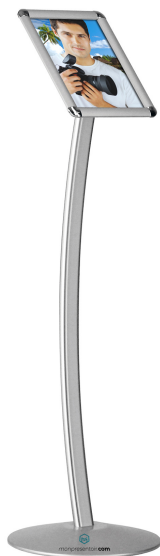

PORTE VISUEL DE SOL CURVE - PVDSC

Porte visuel de sol curve

Caractéristiques :

Matière : Aluminium

Finition : anodisée

Profilé aluminium 25mm

Dimensions :

Hauteur : 980mm

Pied : 360mm

Affiche :

A4 : 210x297mm

A3 : 297x420mm

Poids : 5kg

Conditionnement : 1pcs/carton