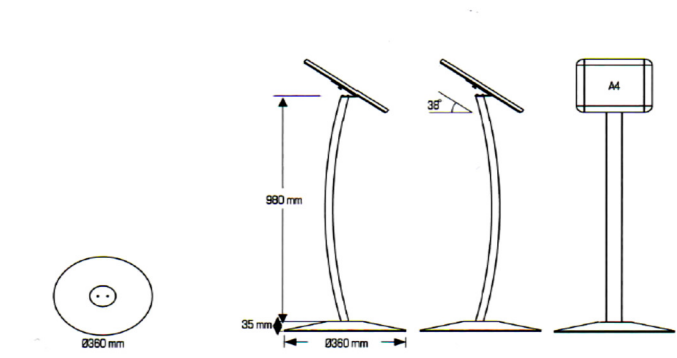

PORTE VISUEL DE SOL CURVE - PVDSC

Porte visuel de sol curve

Caractéristiques :

Matière : Aluminium

Finition : anodisée

Profilé aluminium 25mm

Dimensions :

Hauteur : 980mm

Pied : 360mm

Affiche :

A4 : 210x297mm

A3 : 297x420mm

Poids : 5kg

Conditionnement : 1pcs/carton