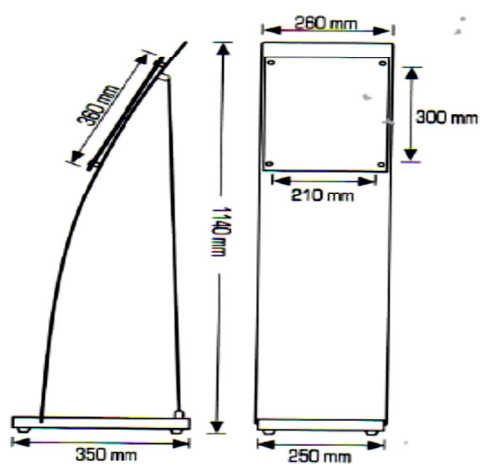

PORTE VISUEL DE SOL A4 - PVDS ALU

Porte visuel de sol A4

Caractéristiques :

Matière : Aluminium

Finition : anodisée

Porte brochure plastique

Dimensions:

Poids : 6kg

Conditionnement : 1pcs/carton