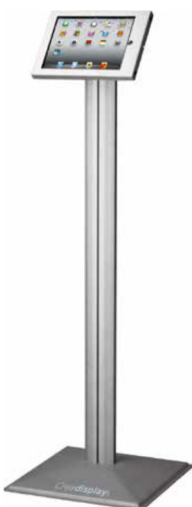

## PORTE TABLETTE DE SOL - PTDS

### **Porte tablette de sol**

#### **Caractéristiques :**

Matière : Aluminium

Finition : Anodisée

Porte tablette aluminium

Pied aluminium

Compatible avec les modèles IPAD 1,2 et 3