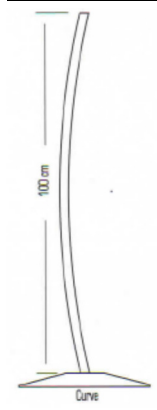

### **Porte tablette de sol incurvé**

#### **Caractéristiques :**

Matière : Aluminium

Finition : Anodisée

Porte tablette aluminium

Pied incurvé aluminium

Compatible avec les modèles IPAD 1,2 et 3

#### **Dimensions:**

Hauteur : 100cm

**Poids :** 6kg

**Conditionnement :** 1pcs/carton