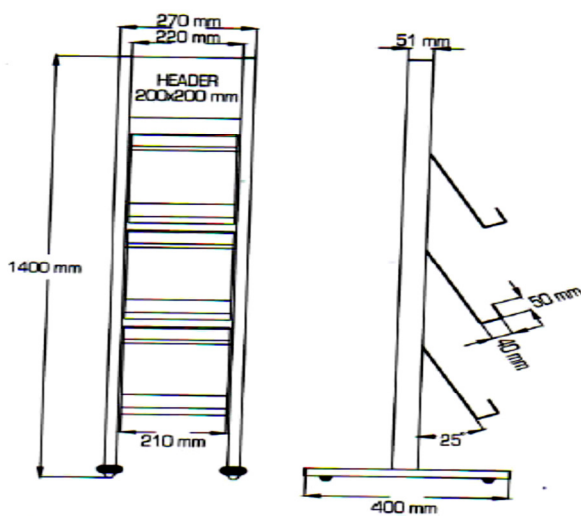

PORTE BROCHURE DE SOL SIMPLE FACE AVEC ENSEIGNE PBSE-A

Porte brochure de sol simple face avec enseigne

Caractéristiques :

Matière : aluminium

Finition : anodisée

Porte brochure acrylique transparent

Dimensions:

Affiche : 210x297mm

Poids : 4kg

Conditionnement : 1pcs/carton