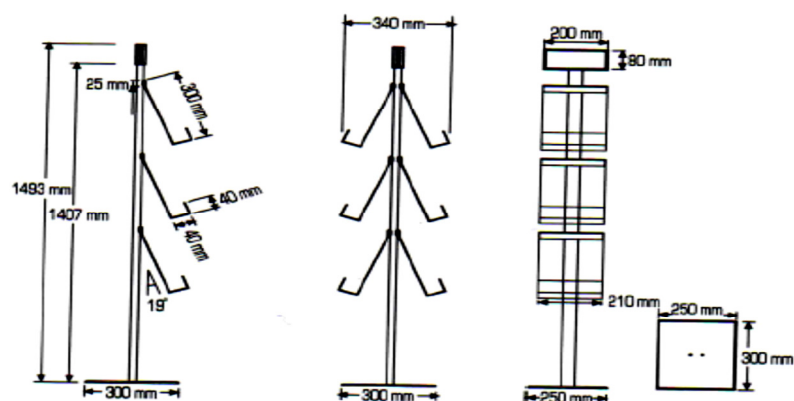

PORTE BROCHURE DE SOL DOUBLE FACE - PBSDF 3XA4-4XA4

Porte brochure de sol double face

Caractéristiques :

Matière : aluminium

Finition : anodisée

Porte brochure acrylique transparent

Dimensions :

Affiche : 210x297mm

Poids : 5kg

Conditionnement : 1pcs/carton