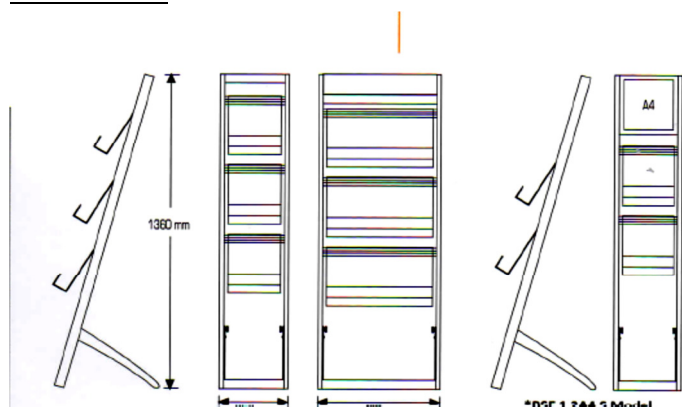

PORTE BROCHURE DE SOL DOUBLE A4 6XA4 PBSD-A4

Porte brochure de sol double A4 6XA4

Caractéristiques :

Matière : Aluminium

Finition : anodisée

Porte brochure plastique

Dimensions :

Hauteur : 1360mm

Largeur : 480mm

Affiche : A4 (210x297mm)

Poids : 7kg

Conditionnement : 1pcs/carton