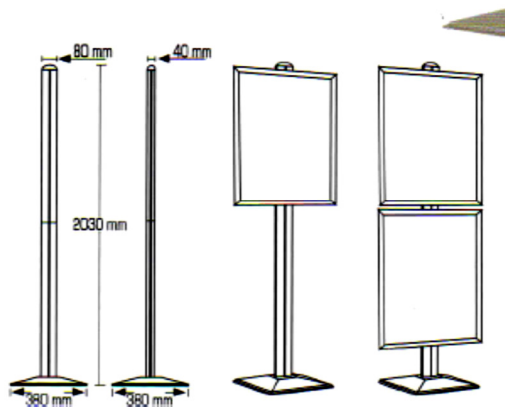

### **Mat porte visuel de sol simple**

#### **Dimensions :**

Hauteur : 2030mm

Pied : 380mm

Affichage :

A2 : 420x594mm

A1 : 594x841mm

**Poids :** 6kg

**Conditionnement :** 1pcs/carton