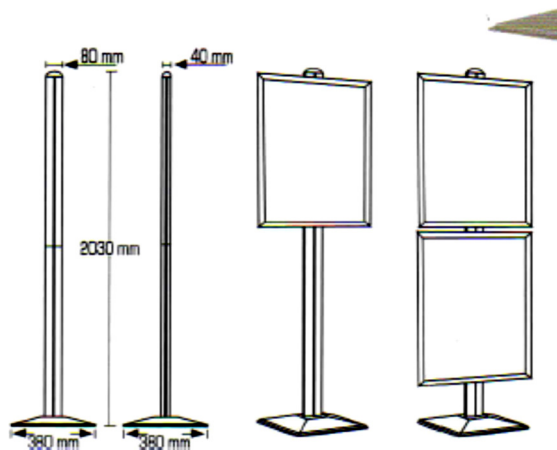

MAT PORTE VISUEL DE SOL DOUBLE - MPVS

Mat porte visuel de sol double

Caractéristiques :

Matière : aluminium

Finition : anodisé

Pied aluminium

Dimensions :

Affiche :

A2 : 420x594mm

A1 : 594x841mm

Poids : 7kg

Conditionnement : 1pcs/carton